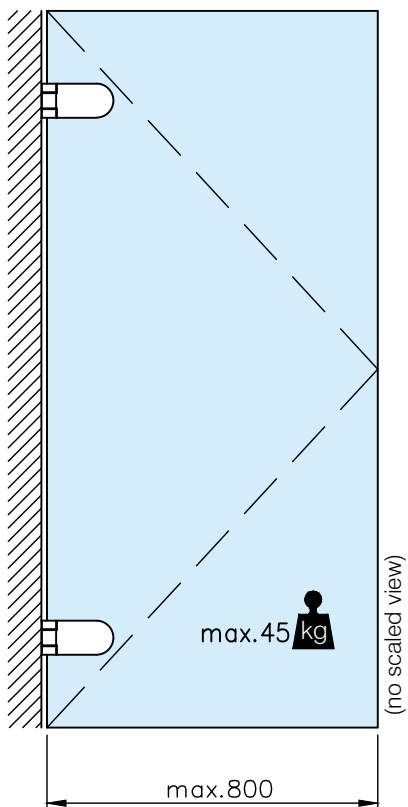

Glass door hinge glass/wall	Glastür-Scharnier Glas/Wand	Charnière pour porte en verre verre/mur inox	Glaseurscharnier glas/wand
stainless steel	V2A		RVS
...10 polished ...12 satin	...10 poliert ...12 gebürstet	...10 poli ...12 brossé	...10 gepolijst ...12 geborsteld

304

* drawing shows 8mm glass

max. load weights and door width