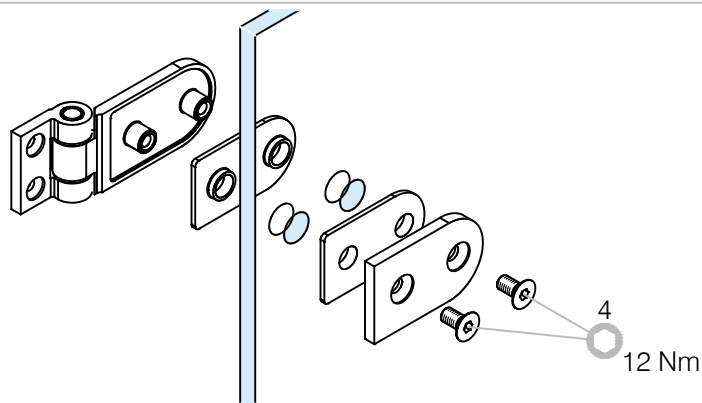

Glass door hinge glass/wall	Glastür-Scharnier Glas/Wand	Charnière pour porte en verre verre/mur inox	Glaseurscharnier glas/wand
stainless steel	V2A		RVS
...10 polished ...12 satin	...10 poliert ...12 gebürstet	...10 poli ...12 brossé	...10 gepolijst ...12 geborsteld

304

* drawing shows 8mm glass

max. load weights and door width