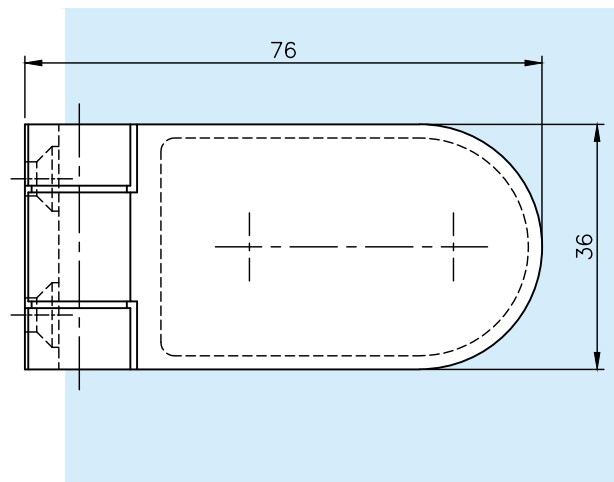

Glass door hinge glass/wall	Glastür-Scharnier Glas/Wand	Charnière pour porte en verre verre/mur inox	Glaseurscharnier glas/wand
stainless steel	V2A		RVS
...10 polished ...12 satin	...10 poliert ...12 gebürstet	...10 poli ...12 brossé	...10 gepolijst ...12 geborsteld

304

* drawing shows 8mm glass

max. load weights and door width