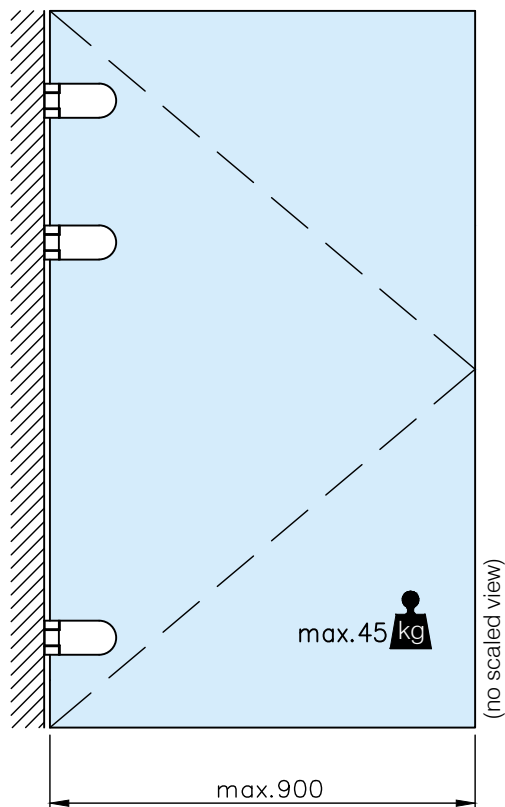

Glass door hinge glass/wall	Glastür-Scharnier Glas/Wand	Charnière pour porte en verre verre/mur inox	Glaseurscharnier glas/wand
stainless steel	V2A		RVS
...10 polished ...12 satin	...10 poliert ...12 gebürstet	...10 poli ...12 brossé	...10 gepolijst ...12 geborsteld

304

* drawing shows 8mm glass

max. load weights and door width