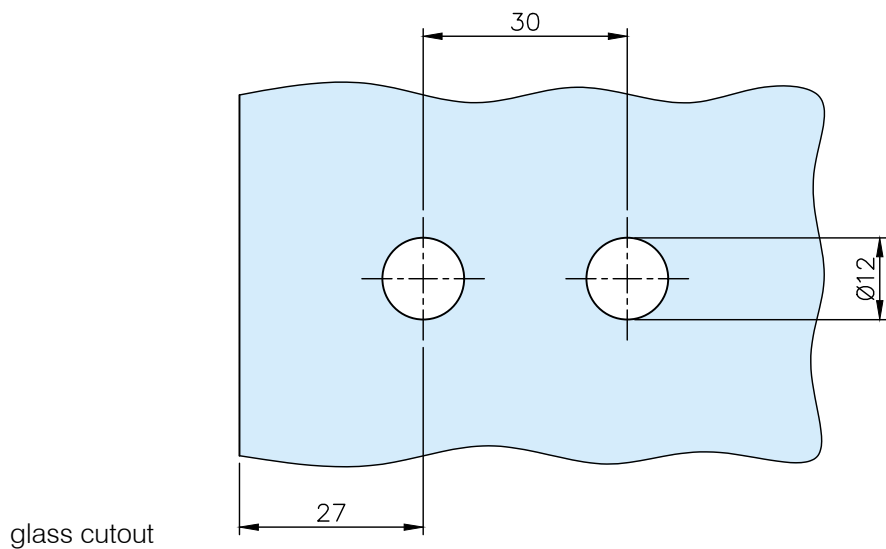

Glass door hinge glass/wall	Glastür-Scharnier Glas/Wand	Charnière pour porte en verre verre/mur inox	Glaseurscharnier glas/wand
stainless steel	V2A		RVS
...10 polished ...12 satin	...10 poliert ...12 gebürstet	...10 poli ...12 brossé	...10 gepolijst ...12 geborsteld

304

* drawing shows 8mm glass

max. load weights and door width