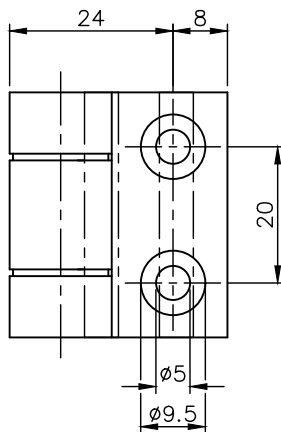

Glass door hinge glass/wall	Glastür-Scharnier Glas/Wand	Charnière pour porte en verre verre/mur inox	Glaseurscharnier glas/wand
stainless steel	V2A		RVS
...10 polished ...12 satin	...10 poliert ...12 gebürstet	...10 poli ...12 brossé	...10 gepolijst ...12 geborsteld

304

* drawing shows 8mm glass

max. load weights and door width