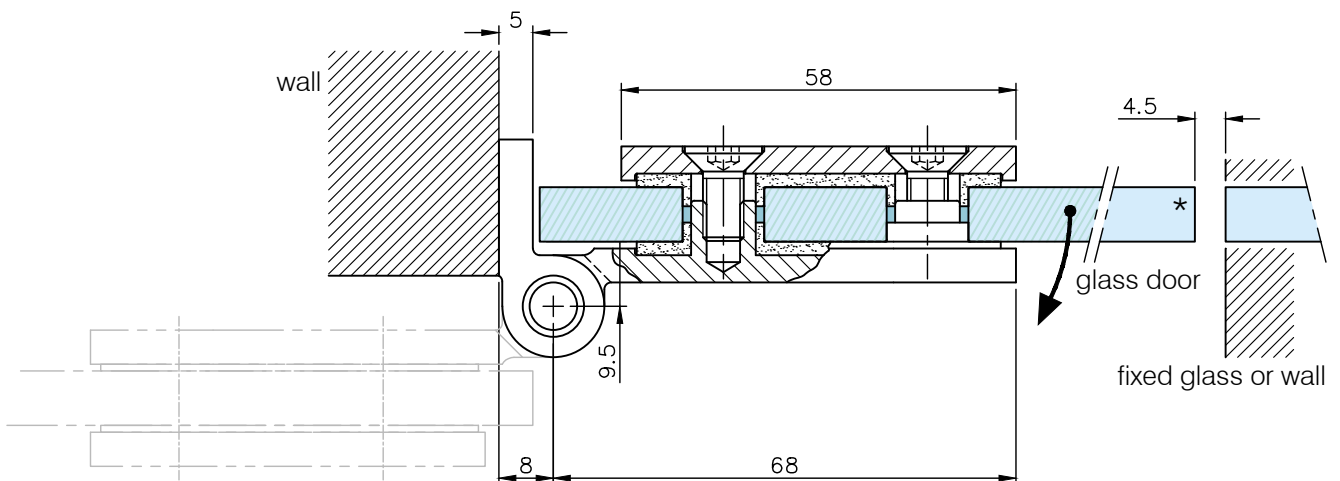

Glass door hinge glass/wall	Glastür-Scharnier Glas/Wand	Charnière pour porte en verre verre/mur inox	Glaseurscharnier glas/wand
stainless steel	V2A		RVS
...10 polished ...12 satin	...10 poliert ...12 gebürstet	...10 poli ...12 brossé	...10 gepolijst ...12 geborsteld

304

* drawing shows 8mm glass

max. load weights and door width